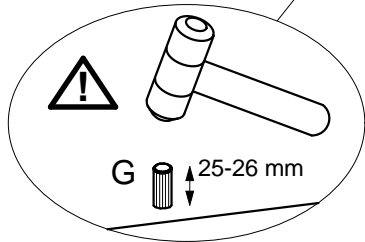

Mirela II

DNº4 400x715

 Ø6,3x50 mm A1 x 8	 Ø12 mm A2 x 8	 4 mm A3 x 1	 Ø3x16 mm D1 x 16	 Ø4x16 mm D2 x 8
 Ø4x30 mm D3 x 4	 Ø8x30 mm E x 2	 Ø1,6x25 mm F x 21	 Ø8x36 mm G x 4	 Ø5x16 mm L x 4
 M x 2	 N x 4			

Box

450x699x16 mm

450x699x16 mm

400x450x16 mm

368x430x16 mm

368x80x16 mm

714x398x3 mm

Fittings & Tools

1

2

3

D1 x 16 F x 21 N x 4

⚠ XX=YY≅90°

4

D2 x 8 L x 4 M.1 x 2 M.2 x 2

D3 x 4